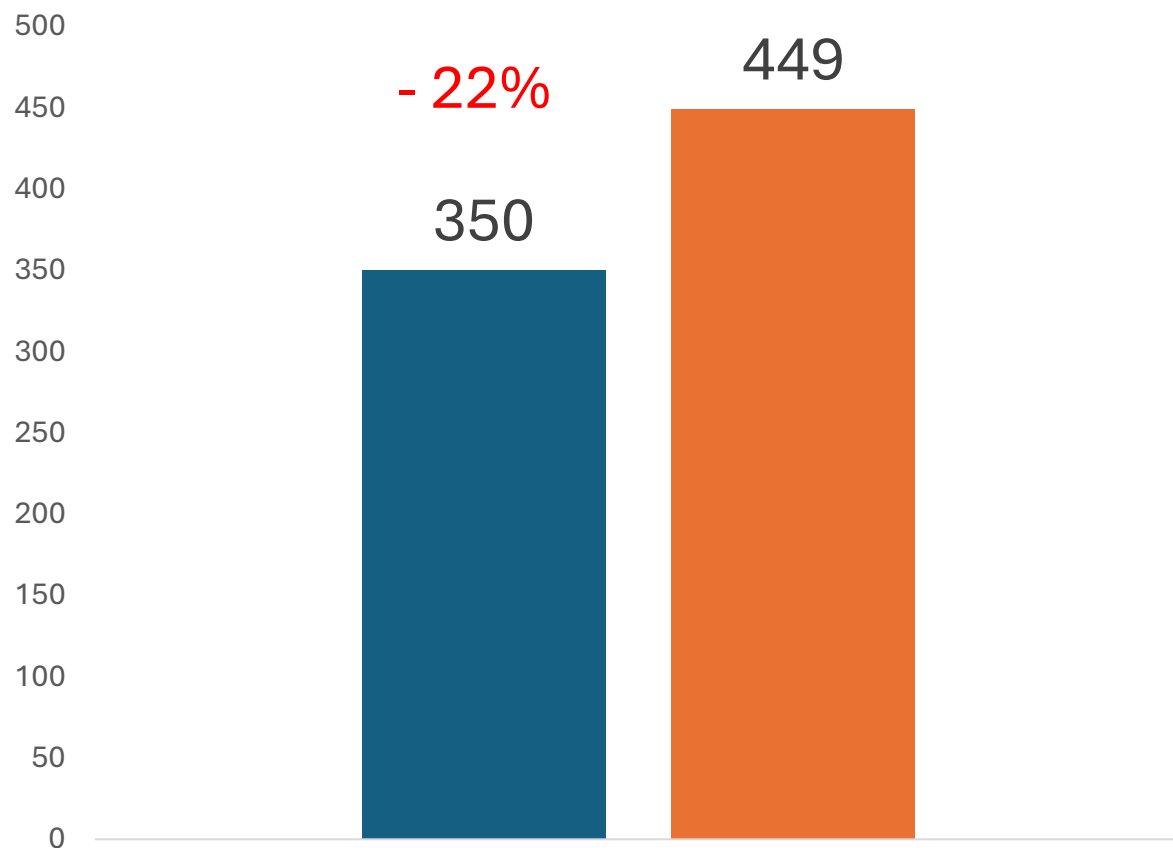

Масса 1000 сырых зерен, гр

■ Шильце ■ 4 листа