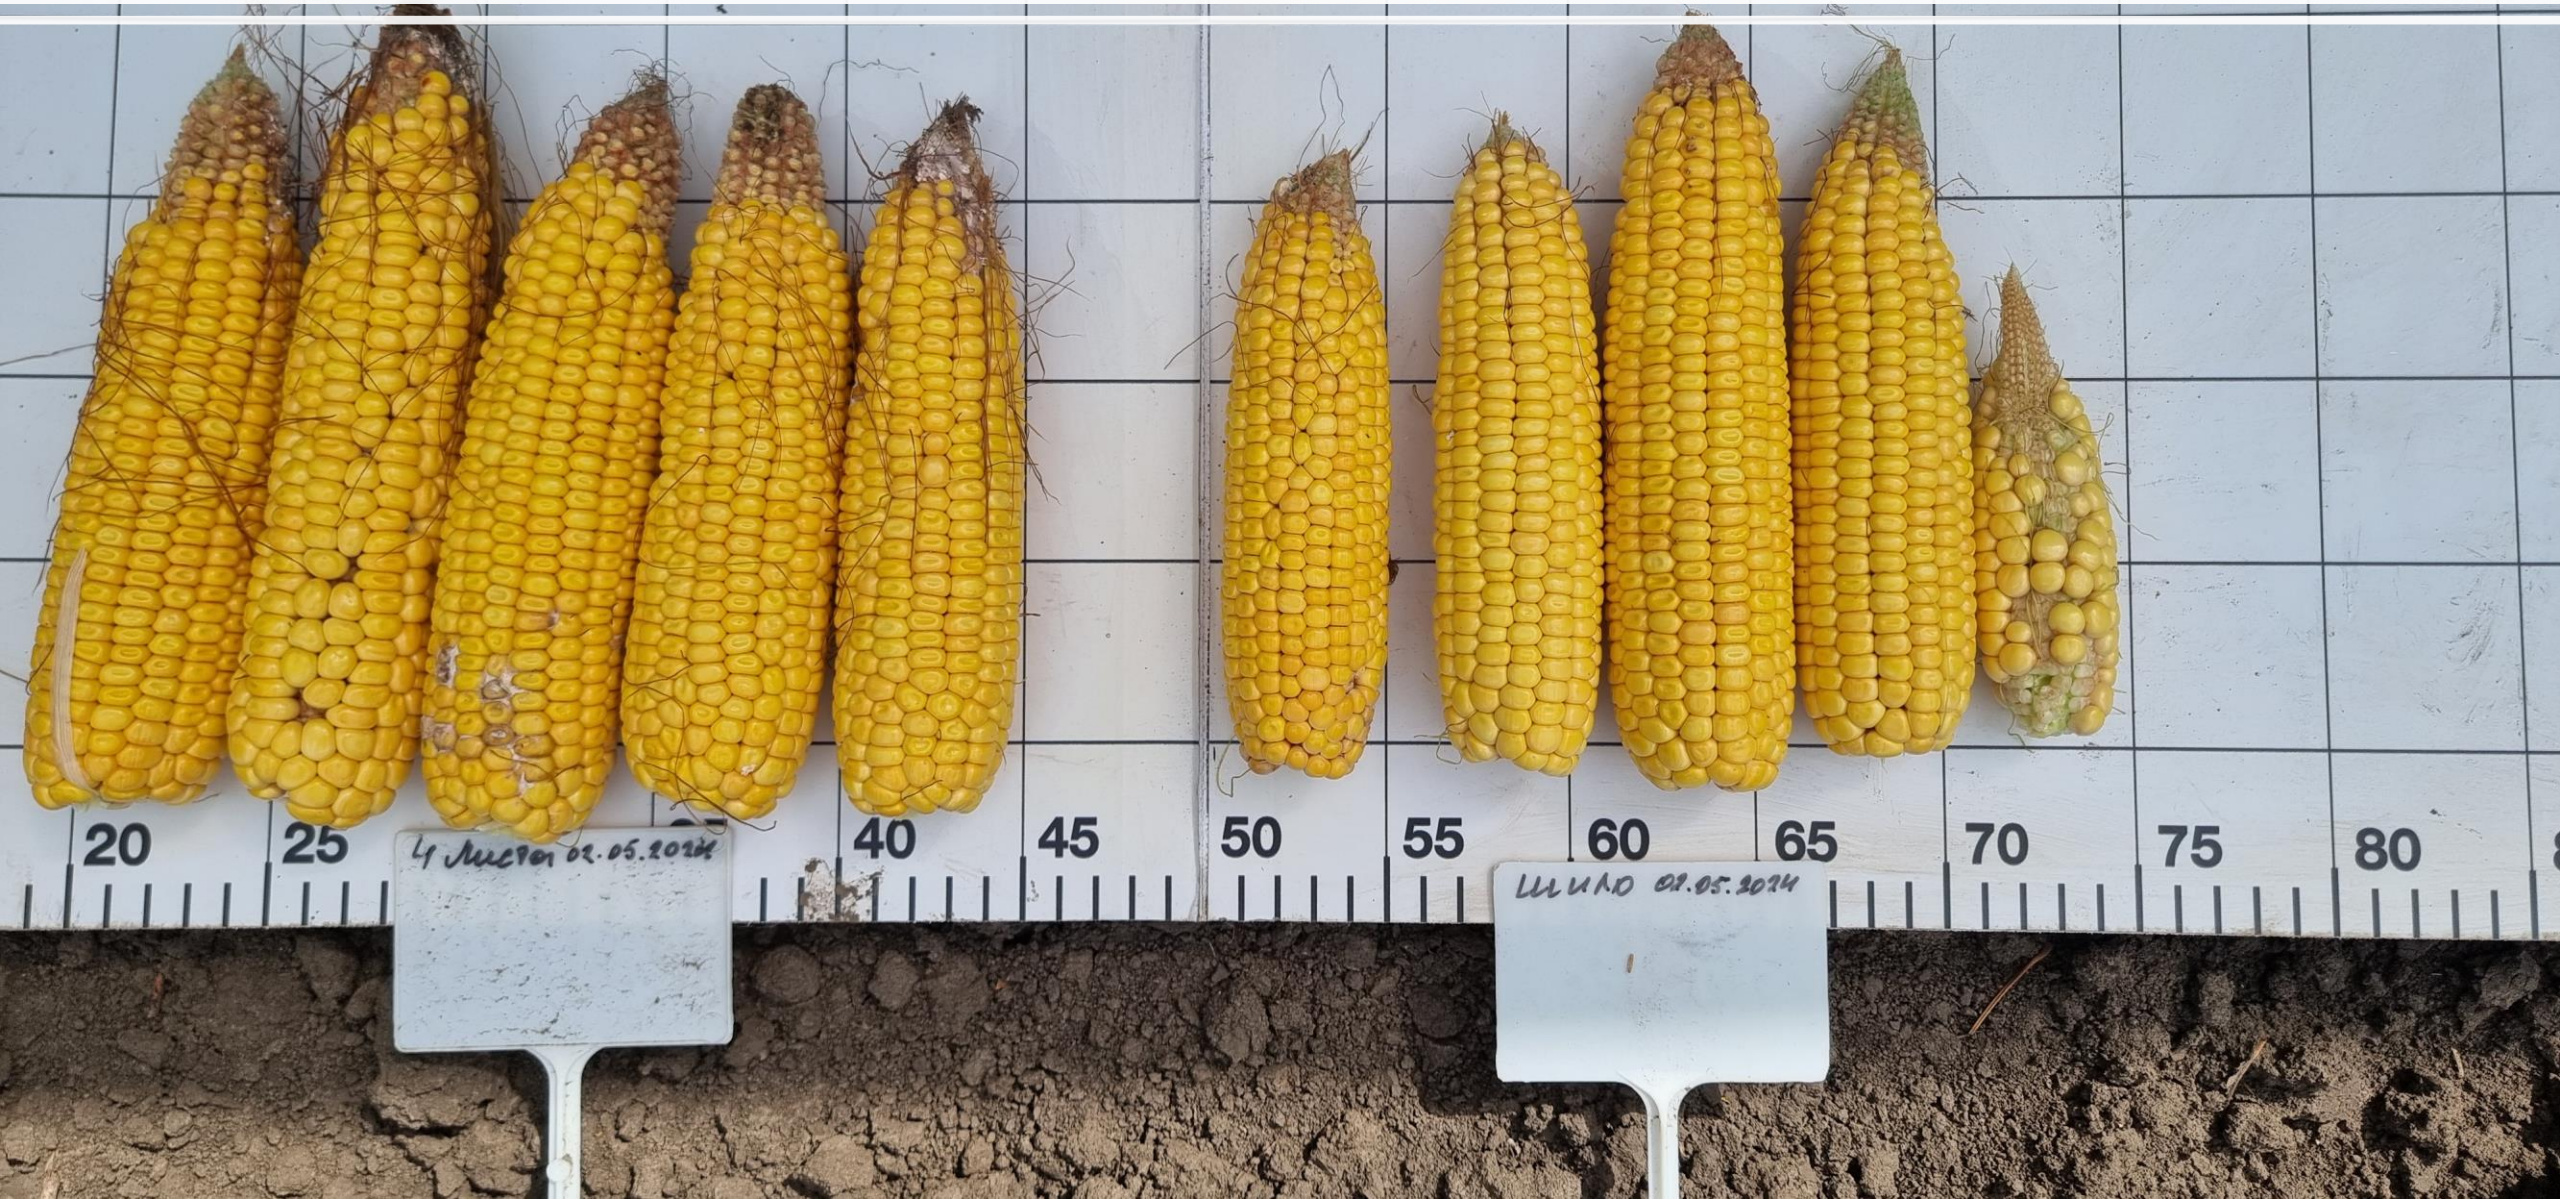

**А, ерунда!
Выровняется!
Так ли это?**

Курск 2024

Задача:

В поле наблюдаем всходы кукурузы в разное время. Одно растение всходит раньше, другое позже.

Многие говорят: «**Ничего страшного. Выровняется.**»

И правда, к уборке поле выглядит ровным, как по линейке.

Действительно ли ничего страшного?

Разнокачественные
всходы

4 листа

на 02.05

Шильце

4 листа 02.05.2024

Шильце 02.05.2024