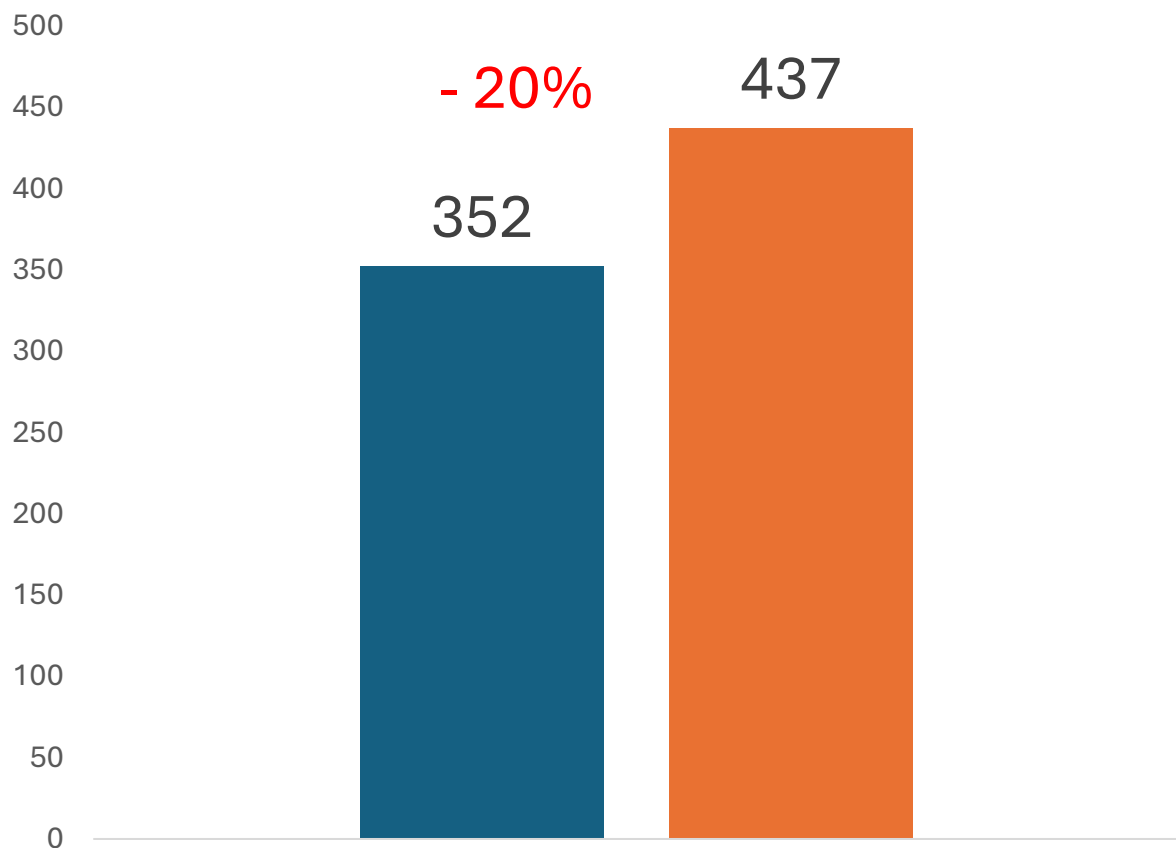

Данные при физической влажности

Кол-во зерен в початке, шт

■ Шильце ■ 4 листа